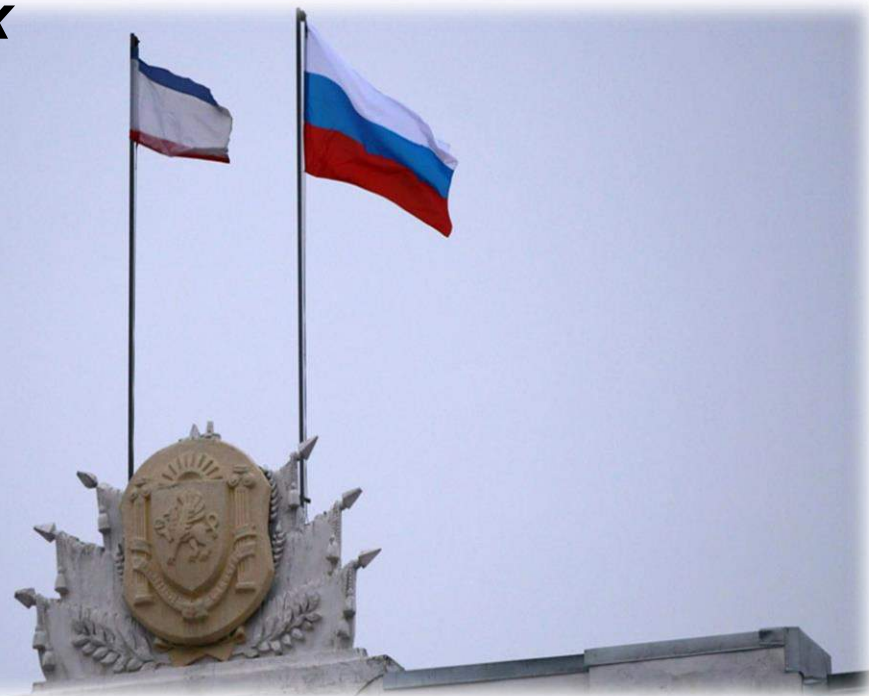

Флаг - официальный государственный символ. Представляет собой прямоугольное полотнище из трёх равновеликих горизонтальных полос: верхней — белого, средней — синего и нижней — красного цветов.

Стяг – древнее русское название флага (9 век)

Где же мы можем увидеть флаг России?

***На государственных
праздниках, зданиях школ,
детских садов, поликлиниках***

На российских кораблях, военных парадах.

Российский флаг на здании ФСБ
© Виктор Тараканов / Фотобанк Лори