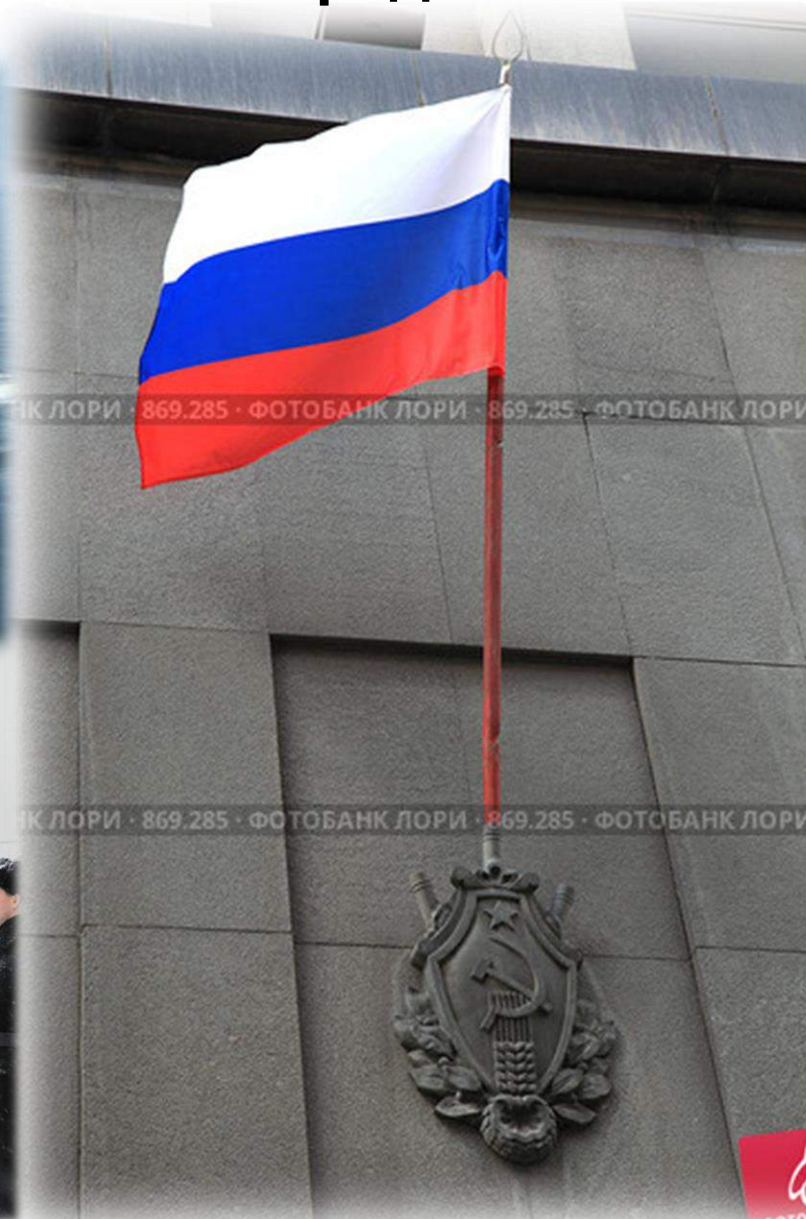

На российских кораблях, военных парадах.

Российский флаг на здании ФСБ
© Виктор Тараканов / Фотобанк Лори