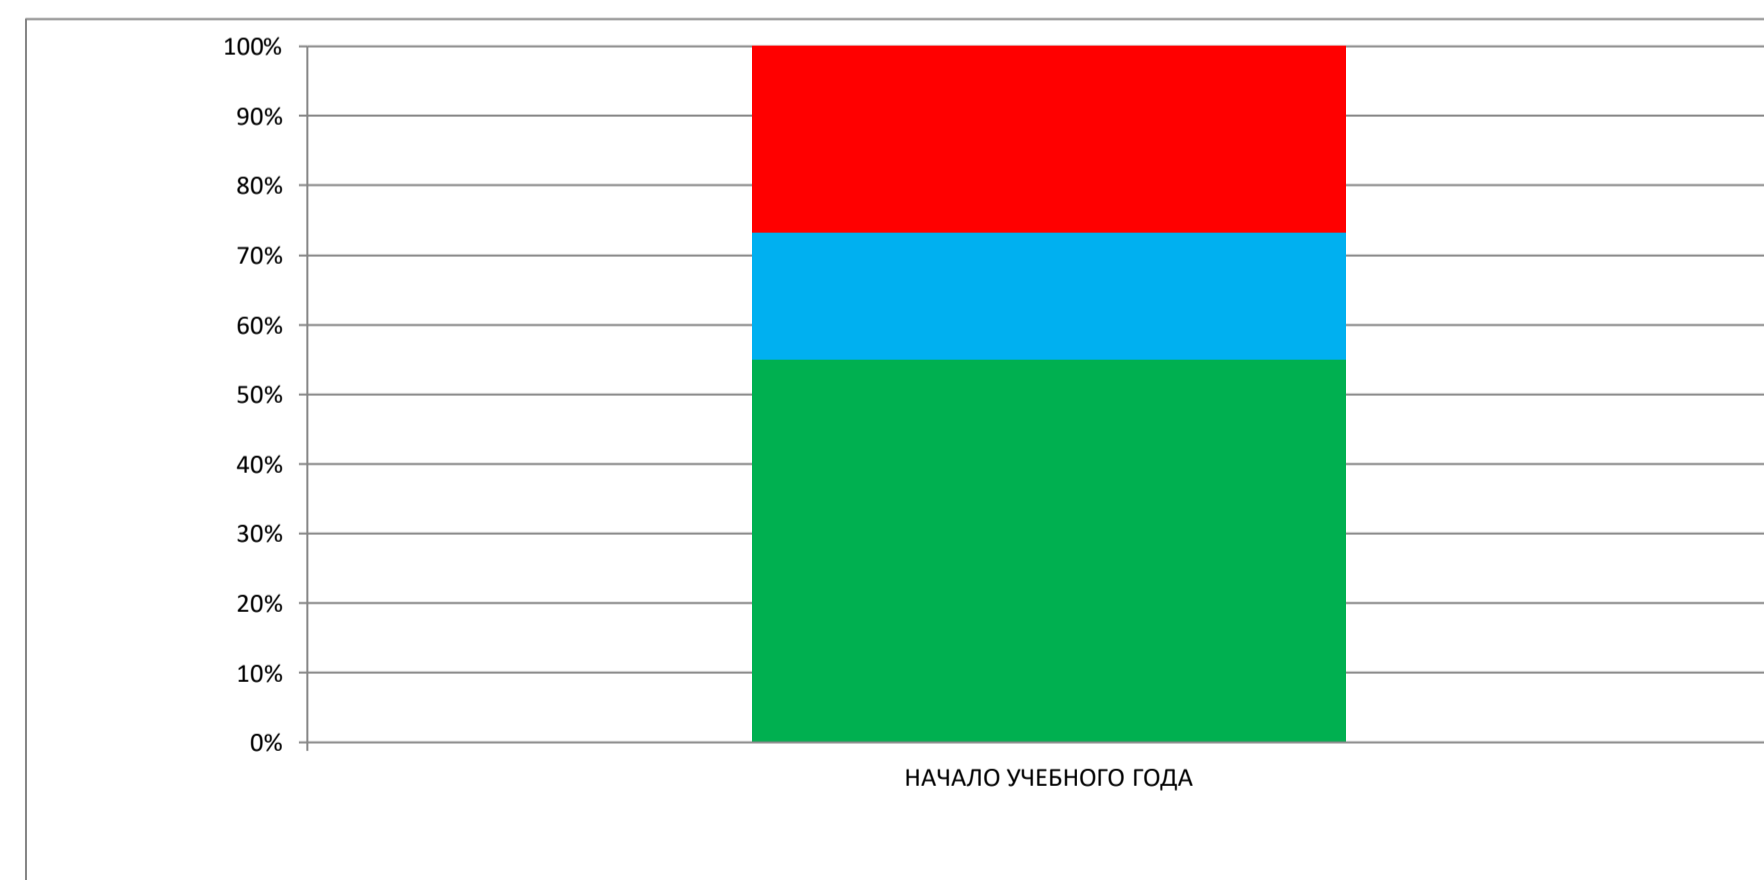

СВОДНАЯ ТАБЛИЦА РЕЗУЛЬТАТОВ ДИАГНОСТИКИ

окт.20

СИМФЕРОПОЛЬ	13 группа		14 группа		15 группа		16 группа		17 группа		ИТОГОВЫЙ ПОКАЗАТЕЛЬ			
	КОЛИЧЕСТВО ДЕТЕЙ	%	КОЛИЧЕСТВО ДЕТЕЙ	%	КОЛИЧЕСТВО ДЕТЕЙ	%	КОЛИЧЕСТВО ДЕТЕЙ	%	КОЛИЧЕСТВО ДЕТЕЙ	%	КОЛИЧЕСТВО ДЕТЕЙ	%		
			26		31		27		29		25		138	
НИЗКИЙ УРОВЕНЬ			8	31%	5	16%	11	41%	1	3%	0	0%	25	18%
СРЕДНИЙ УРОВЕНЬ			18	69%	19	61%	16	59%	11	38%	12	48%	76	55%
ВЫСОКИЙ УРОВЕНЬ			0	0%	7	23%	0	0%	17	59%	13	52%	37	27%

СВОДНАЯ ТАБЛИЦА РЕЗУЛЬТАТОВ ДИАГНОСТИКИ

СИМФЕРОПОЛЬ													ИТОГОВЫЙ ПОКАЗАТЕЛЬ	
	КОЛИЧЕСТВО ДЕТЕЙ	%	КОЛИЧЕСТВО ДЕТЕЙ	%	КОЛИЧЕСТВО ДЕТЕЙ	%	КОЛИЧЕСТВО ДЕТЕЙ	%	КОЛИЧЕСТВО ДЕТЕЙ	%	КОЛИЧЕСТВО ДЕТЕЙ	%	КОЛИЧЕСТВО ДЕТЕЙ	%
													0	
НИЗКИЙ УРОВЕНЬ													0	
СРЕДНИЙ УРОВЕНЬ													0	
ВЫСОКИЙ УРОВЕНЬ													0	

СВОДНАЯ ТАБЛИЦА ДИНАМИКИ УСВОЕНИЯ ВОСПИТАННИКАМИ ООП

СИМФЕРОПОЛЬ	НИЗКИЙ УРОВЕНЬ		СРЕДНИЙ УРОВЕНЬ		ВЫСОКИЙ УРОВЕНЬ	
	НАЧАЛО ГОДА	КОНЕЦ ГОДА	НАЧАЛО ГОДА	КОНЕЦ ГОДА	НАЧАЛО ГОДА	КОНЕЦ ГОДА
12 группа						
13 группа	31%		69%		0%	
14 группа	16%		61%		23%	
15 группа	41%		59%		0%	
16 группа	3%		38%		59%	
17 группа	0%		48%		52%	
ИТОГОВЫЙ ПОКАЗАТЕЛЬ	18%		55%		27%	