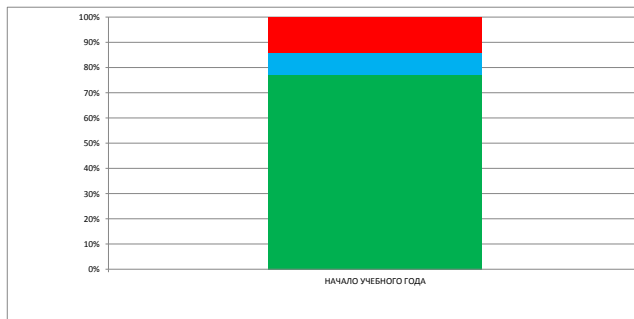

СВОДНАЯ ТАБЛИЦА РЕЗУЛЬТАТОВ ДИАГНОСТИКИ

ОКТАБРЬ 2021г

СИМФЕРОПОЛЬ	8 группа		10 группа		5 группа		2 группа		11 группа		0		ИТОГОВЫЙ ПОКАЗАТЕЛЬ	
	КОЛИЧЕСТВО ДЕТЕЙ	%	КОЛИЧЕСТВО ДЕТЕЙ	%	КОЛИЧЕСТВО ДЕТЕЙ	%	КОЛИЧЕСТВО ДЕТЕЙ	%	КОЛИЧЕСТВО ДЕТЕЙ	%	КОЛИЧЕСТВО ДЕТЕЙ	%	КОЛИЧЕСТВО ДЕТЕЙ	%
	21		14		23		23		19				100	
НИЗКИЙ УРОВЕНЬ	4	19%	2	14%	1	4%		0%	2	11%			9	9%
СРЕДНИЙ УРОВЕНЬ	14	67%	12	86%	16	70%	20	87%	15	79%			77	77%
ВЫСОКИЙ УРОВЕНЬ	3	14%		0%	6	26%	3	13%	2	11%			14	14%

СВОДНАЯ ТАБЛИЦА РЕЗУЛЬТАТОВ ДИАГНОСТИКИ

#ЗНАЧ!

СИМФЕРОПОЛЬ	8 группа		10 группа		5 группа		2 группа		11 группа		0		ИТОГОВЫЙ ПОКАЗАТЕЛЬ	
	КОЛИЧЕСТВО ДЕТЕЙ	%	КОЛИЧЕСТВО ДЕТЕЙ	%	КОЛИЧЕСТВО ДЕТЕЙ	%	КОЛИЧЕСТВО ДЕТЕЙ	%	КОЛИЧЕСТВО ДЕТЕЙ	%	КОЛИЧЕСТВО ДЕТЕЙ	%	КОЛИЧЕСТВО ДЕТЕЙ	%
													0	
НИЗКИЙ УРОВЕНЬ													0	
СРЕДНИЙ УРОВЕНЬ													0	
ВЫСОКИЙ УРОВЕНЬ													0	

СВОДНАЯ ТАБЛИЦА ДИНАМИКИ УСВОЕНИЯ ВОСПИТАННИКАМИ ООП

СИМФЕРОПОЛЬ	НИЗКИЙ УРОВЕНЬ		СРЕДНИЙ УРОВЕНЬ		ВЫСОКИЙ УРОВЕНЬ	
	НАЧАЛО ГОДА	КОНЕЦ ГОДА	НАЧАЛО ГОДА	КОНЕЦ ГОДА	НАЧАЛО ГОДА	КОНЕЦ ГОДА
8 группа	19%		67%		14%	
10 группа	14%		86%		0%	
5 группа	4%		70%		26%	
2 группа	0%		87%		13%	
11 группа	11%		79%		11%	
-						
ИТОГОВЫЙ ПОКАЗАТЕЛЬ	9%		77%		14%	